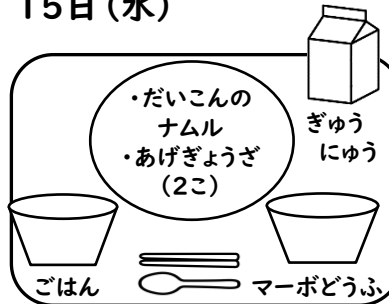

R8
4月

がつ
4月

はいぜんひょう
配膳表

にゅうがく しんきゅう
ご入学・ご進級おめでとうございます!

あたな なかま たの きゅうしよく じかん
新しい仲間と、楽しい給食の時間を
す きょうりよく
過ごせるように、みんなで協力しましょう!

10日(金)

13日(月)

14日(火)

15日(水)

16日(木)

17日(金)

20日(月)

21日(火)

22日(水)

23日(木)

24日(金)

27日(月)

28日(火)

29日(水)

30日(木)

「つるちゃん」です!
よろしくおねがいます。