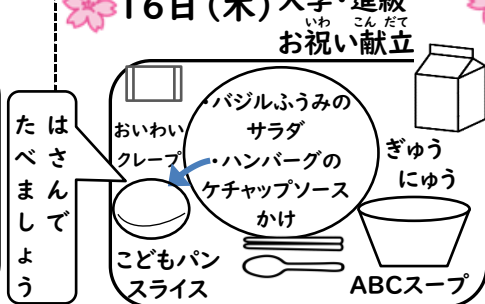

R8
4月

がつ
4月

はいぜんひょう
配膳表

にゅうがく しんきゅう
ご入学・ご進級おめでとうございます!

あたな なかま たの きゅうしよく じかん
新しい仲間と、楽しい給食の時間を
す きょうりよく
過ごせるように、みんなで協力しましょう!

10日(金)

13日(月)

14日(火)

15日(水)

16日(木)

17日(金)

20日(月)

21日(火)

22日(水)

23日(木)

24日(金)

27日(月)

28日(火)

29日(水)

30日(木)

「つるちゃん」です!
よろしくおねがいます。