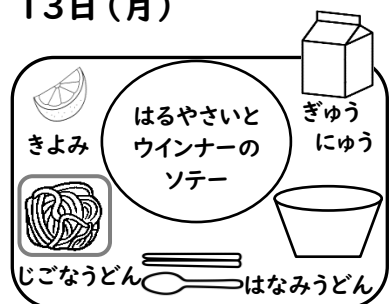

R8
4月

がつ
4月

はいぜんひょう
配膳表

にゅうがく しんきゅう
ご入学・ご進級おめでとうございます!

あたな なかま たの きゅうしよく じかん
新しい仲間と、楽しい給食の時間を
す きょうりよく
過ごせるように、みんなで協力しましょう!

10日(金)

13日(月)

14日(火)