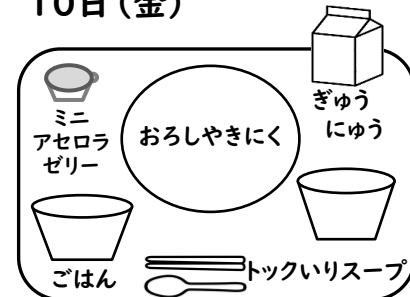

R8
4月

がつ
4月

はいぜんひょう
配膳表

にゅうがく しんきゅう
ご入学・ご進級おめでとうございます!

あたな なかま たの きゅうしよく じかん
新しい仲間と、楽しい給食の時間を
す きょうりよく
過ごせるように、みんなで協力しましょう!

10日(金)

13日(月)

14日(火)