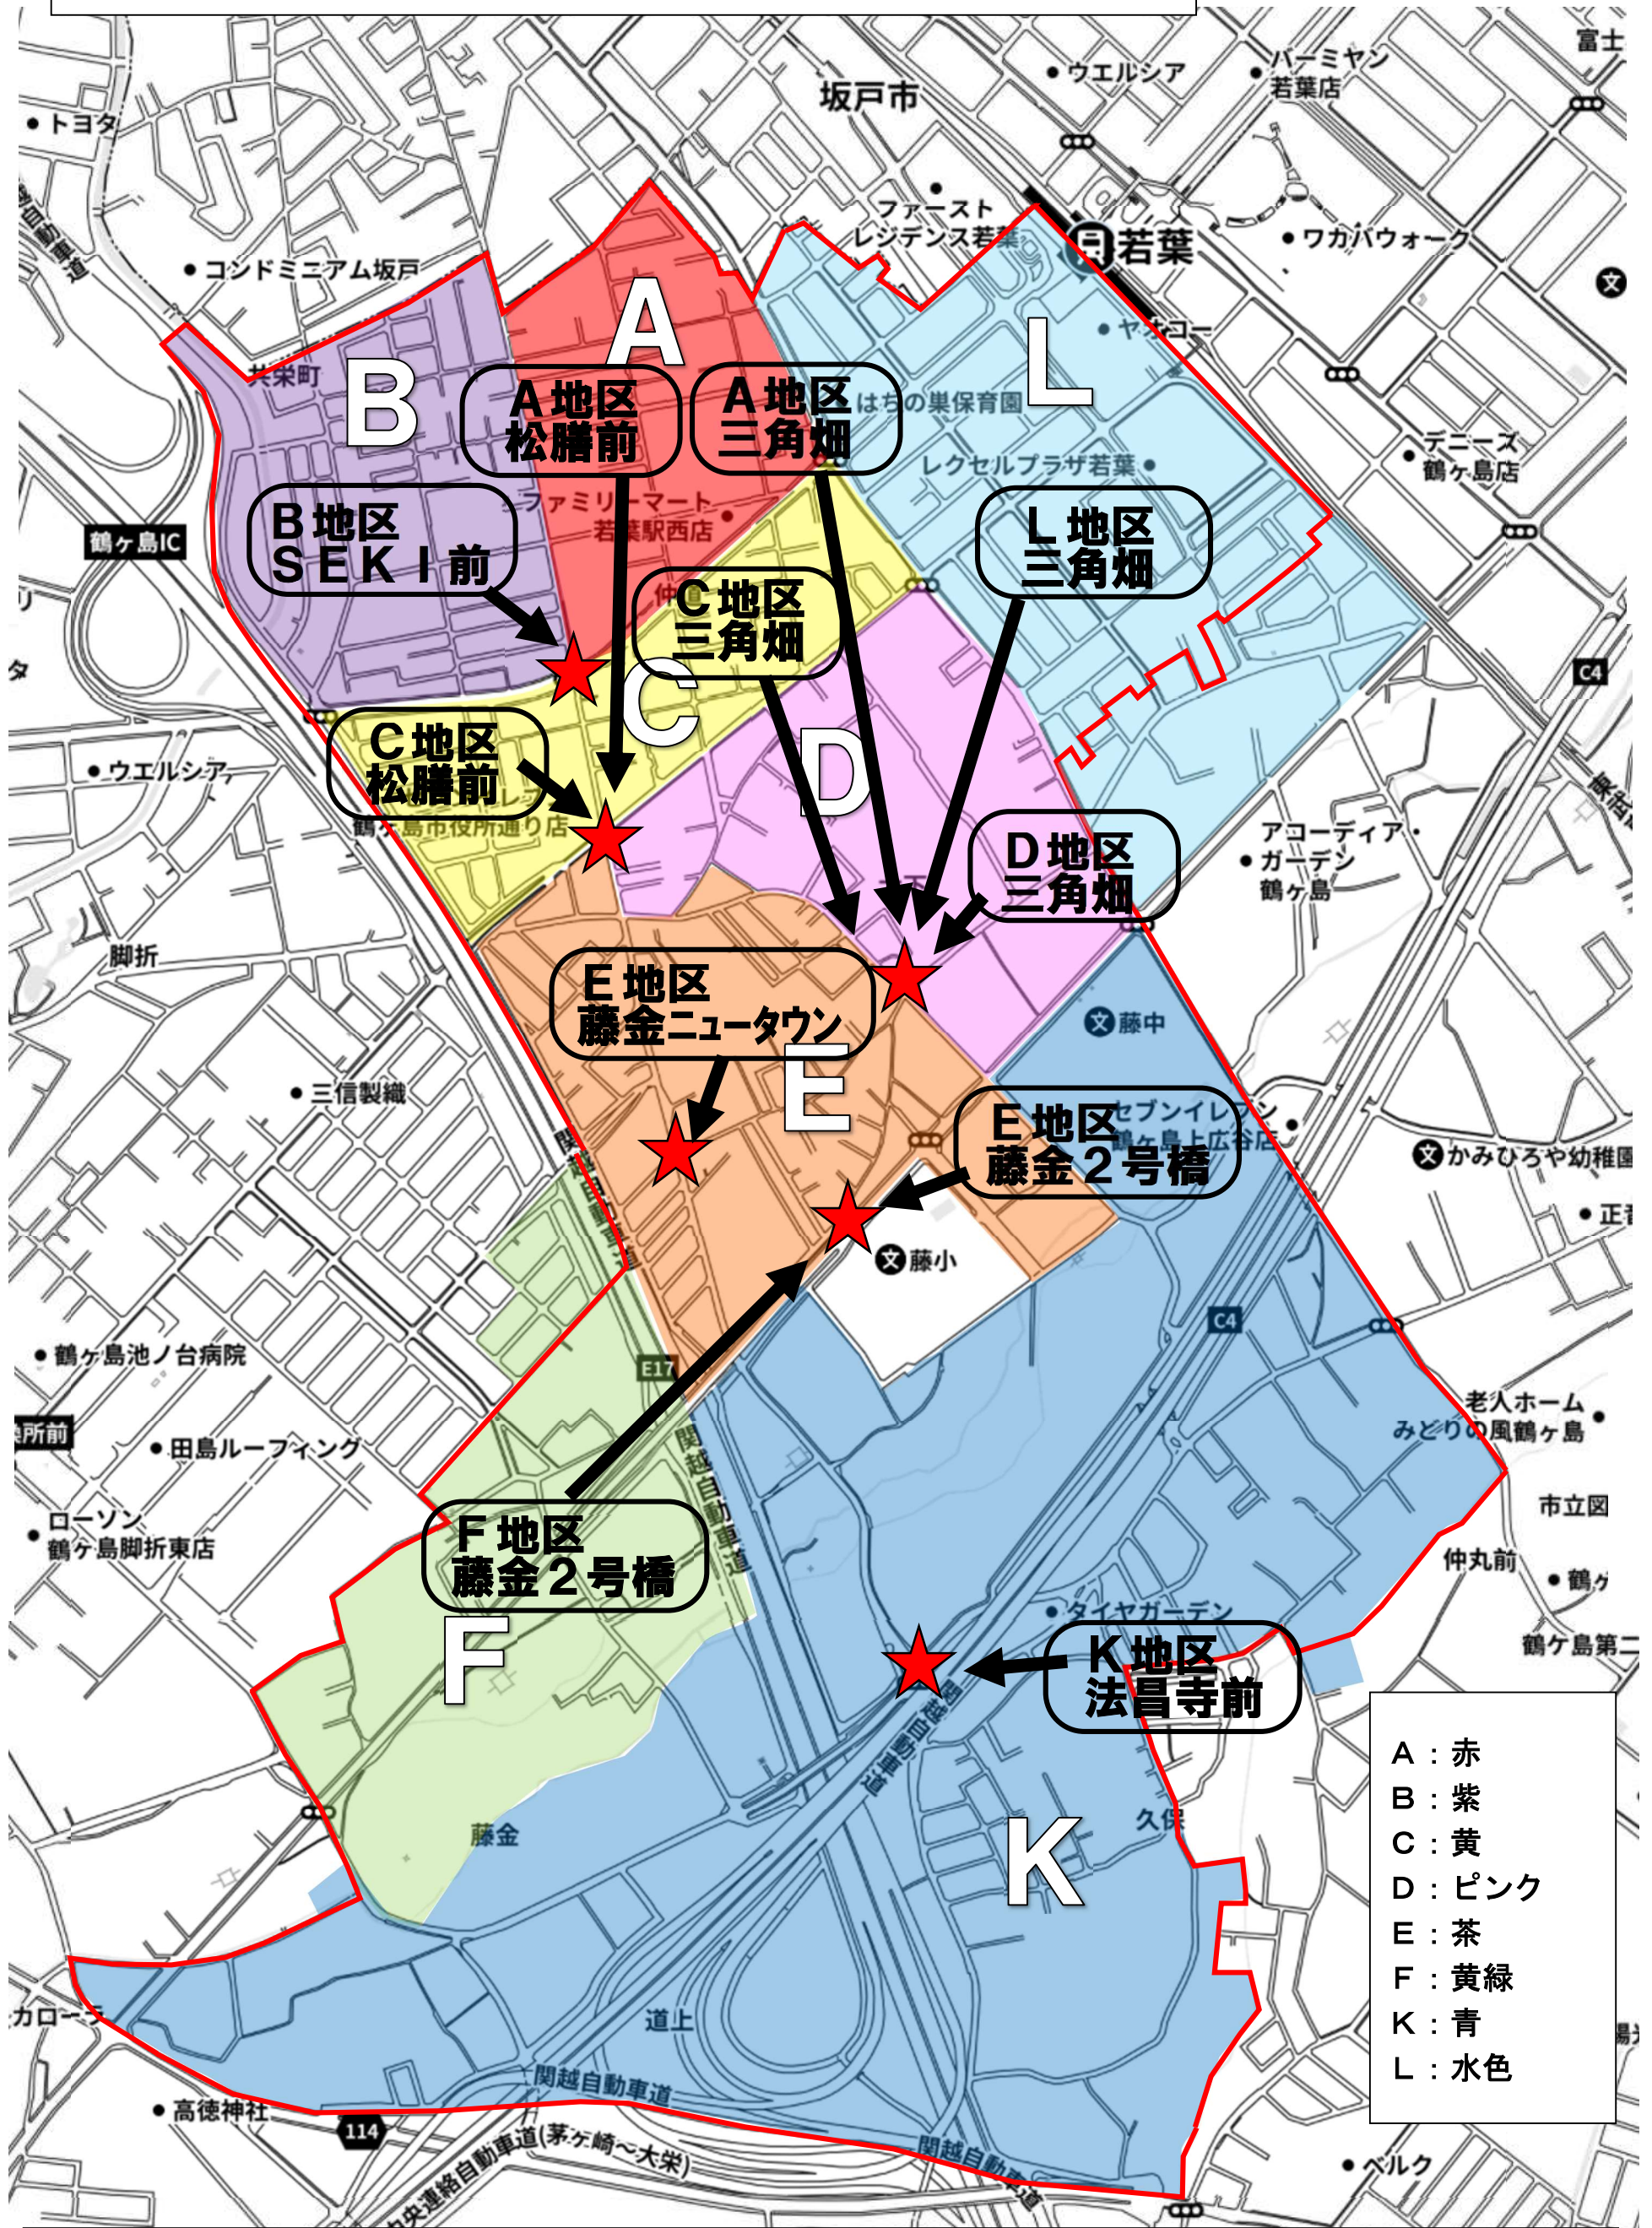

鶴ヶ島市立藤小学校 P T A 立哨配置図

R5.2 現在

- A : 赤
- B : 紫
- C : 黄
- D : ピンク
- E : 茶
- F : 黄緑
- K : 青
- L : 水色

※ A地区、C地区、E地区は、地区内で立哨場所が異なりますので、どちらに該当するか当番表にて確認をお願いします。
 ※ 赤線の学区域については、参考で表示しています。鶴ヶ島市教育委員会にご確認ください。また、指定校変更については、鶴ヶ島市教育委員会に相談してください。