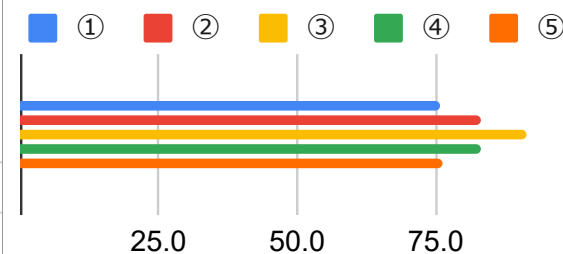

2023年11月17日金

西中 学力向上テスト結果（10点満点）

英語				正答率 (%)				
クラス	受検者 (人)	満点者 (人)	平均 (点)	①	②	③	④	⑤
練習問題 (1年)	111	49	7.5	83	53	87	69	78
1学年	50	10	6.5	76.0	35.0	87.5	57.0	69.0
練習問題 (2年)	33	6	5.2	45	66	58	31	43
2学年	71	10	3.2	34	40	46	23	16
練習問題 (3年)	9	7	9.5	89	100	100	100	89
3学年	83	42	8.2	75.7	83.3	91.3	83.3	76.0

問題別正答率 (1年)

問題別正答率 (2年)

問題別正答率 (3年)

生徒の皆さんへ

英語のテストも学年別の問題で行いました。
 1,2年生は前回のテストよりも候補問題に取り組めた人数が増えてきましたね。
 どちらの学年も記述式で難易度の高い問題が多くありましたので、
 復習して力をつけていきましょう。
 また、3年生は高い正答率を出すことができました。受験勉強の成果が出ていますね。
 次回は期末テスト終了後、12月1日を予定しています。頑張り！西中生！！