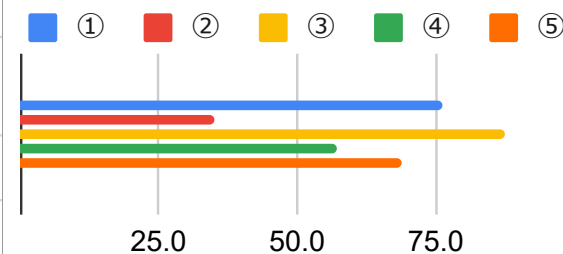

2023年11月17日金

西中 学力向上テスト結果（10点満点）

英語				正答率 (%)				
クラス	受検者 (人)	満点者 (人)	平均 (点)	①	②	③	④	⑤
練習問題 (1年)	111	49	7.5	83	53	87	69	78
1学年	50	10	6.5	76.0	35.0	87.5	57.0	69.0
練習問題 (2年)	33	6	5.2	45	66	58	31	43
2学年	71	10	3.2	34	40	46	23	16
練習問題 (3年)	9	7	9.5	89	100	100	100	89
3学年	83	42	8.2	75.7	83.3	91.3	83.3	76.0

問題別正答率 (1年)

問題別正答率 (2年)

問題別正答率 (3年)

生徒の皆さんへ

英語のテストも学年別の問題で行いました。
 1,2年生は前回のテストよりも候補問題に取り組めた人数が増えてきましたね。
 どちらの学年も記述式で難易度の高い問題が多くありましたので、
 復習して力をつけていきましょう。
 また、3年生は高い正答率を出すことができました。受験勉強の成果が出ていますね。
 次回は期末テスト終了後、12月1日を予定しています。頑張り！西中生！！