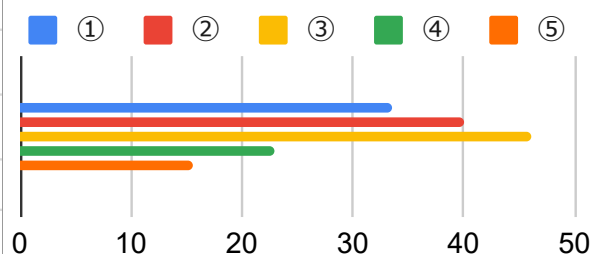

2023年11月17日金

西中 学力向上テスト結果（10点満点）

英語				正答率 (%)				
クラス	受検者 (人)	満点者 (人)	平均 (点)	①	②	③	④	⑤
練習問題 (1年)	111	49	7.5	83	53	87	69	78
1学年	50	10	6.5	76.0	35.0	87.5	57.0	69.0
練習問題 (2年)	33	6	5.2	45	66	58	31	43
2学年	71	10	3.2	34	40	46	23	16
練習問題 (3年)	9	7	9.5	89	100	100	100	89
3学年	83	42	8.2	75.7	83.3	91.3	83.3	76.0

問題別正答率 (1年)

問題別正答率 (2年)

問題別正答率 (3年)

生徒の皆さんへ

英語のテストも学年別の問題で行いました。
 1,2年生は前回のテストよりも候補問題に取り組めた人数が増えてきましたね。
 どちらの学年も記述式で難易度の高い問題が多くありましたので、
 復習して力をつけていきましょう。
 また、3年生は高い正答率を出すことができました。受験勉強の成果が出ていますね。
 次回は期末テスト終了後、12月1日を予定しています。頑張り！西中生！！