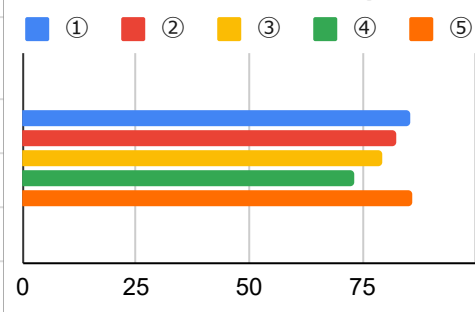

2024年1月16日火 西中 学力向上テスト結果（10点満点）

国語				正答率 (%)				
クラス	受検者 (人)	満点者 (人)	平均 (点)	①	②	③	④	⑤
1学年	56	29	7.8	86	83	80	73	86
2学年	73	4	4.4	64	67	41	15	61
西中	129	33	6.1	75	75	60	44	74
事前学習	1年 191名 2年 11名	125	8.3	85	90	80	73	95

問題別正答率（1年）

問題別正答率（2年）

生徒の皆さんへ

3学期最初のテストは国語、問題は全校共通で行いました。事前取組数のがのべ202名、繰り返し問題を解いた人が多く、事前練習の正答率はどの問題も高い数値となりましたね。本番の正答率は③と④が低く、難易度の高い問題でした。2学年においては修学旅行前で忙しく、事前練習に取り組むことができませんでしたが、復習をしておきましょう。1年生は事前に繰り返し取り組む習慣ができており、とても良い成果をおさめています。3学期も引き続き皆で切磋琢磨していきましょう。また、3年生は今回の試験から不参加となっています。受験に向けてそれぞれのペースで、頑張ってください！次回は1月26日を予定しています。頑張れ！西中生！！