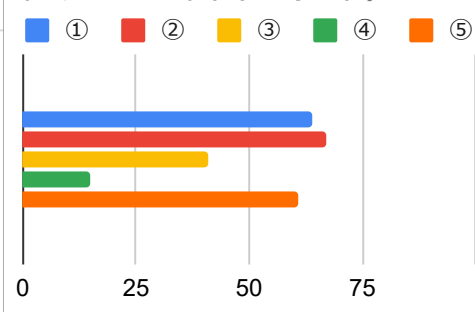

2024年1月16日火 西中 学力向上テスト結果（10点満点）

国語				正答率 (%)				
クラス	受検者 (人)	満点者 (人)	平均 (点)	①	②	③	④	⑤
1学年	56	29	7.8	86	83	80	73	86
2学年	73	4	4.4	64	67	41	15	61
西中	129	33	6.1	75	75	60	44	74
事前学習	1年 191名 2年 11名	125	8.3	85	90	80	73	95

問題別正答率（1年）

問題別正答率（2年）

生徒の皆さんへ

3学期最初のテストは国語、問題は全校共通で行いました。事前取組数のがのべ202名、繰り返し問題を解いた人が多く、事前練習の正答率はどの問題も高い数値となりましたね。本番の正答率は③と④が低く、難易度の高い問題でした。2学年においては修学旅行前で忙しく、事前練習に取り組むことができませんでしたが、復習をしておきましょう。1年生は事前に繰り返し取り組む習慣ができており、とても良い成果をおさめています。3学期も引き続き皆で切磋琢磨していきましょう。また、3年生は今回の試験から不参加となっています。受験に向けてそれぞれのペースで、頑張ってください！次回は1月26日を予定しています。頑張れ！西中生！！