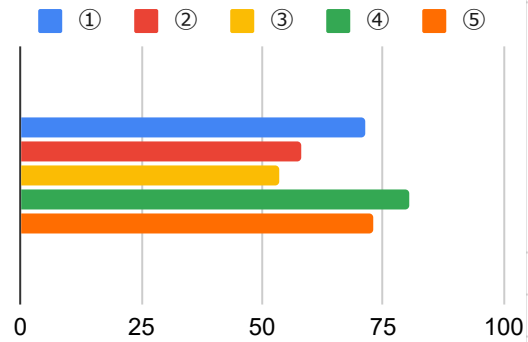

2024年2月9日金

西中 学力向上テスト結果（10点満点）

英語	クラス	受検者 (人)	満点者 (人)	平均 (点)	正答率 (%)				
					①	②	③	④	⑤
	1学年	52	17	6.8	67	54	72	71	75
	2学年	74	20	6.7	72	58	54	81	73
	西中	126	37	6.8	69.3	56.0	62.5	75.8	73.8
	事前学習	1年 97名 2年 11名	52	7.3	75	62	80	80	74

問題別正答率（1年）

問題別正答率（2年）

生徒の皆さんへ

英語のテスト全校同じ問題で行いました。事前取組数がのべ108名でした。本番の正答率は1年生が②が低く、2年生は、②③が低い結果となりました。すべての問題が正答率50%を超えていて、基本の学力が定着している様子が見えています。また、テストで行った問題は候補問題と同じですので、今後も繰り返し練習することが可能です。結果を振り返り、自分自身が苦手としていた問題の分析を行って、今後の学習に生かしましょう。次回は3月1日を予定しています。頑張れ！西中生！！