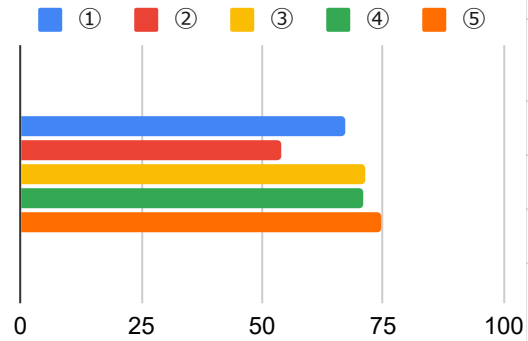

2024年2月9日金

西中 学力向上テスト結果（10点満点）

英語	クラス	受検者 (人)	満点者 (人)	平均 (点)	正答率 (%)				
					①	②	③	④	⑤
	1学年	52	17	6.8	67	54	72	71	75
	2学年	74	20	6.7	72	58	54	81	73
	西中	126	37	6.8	69.3	56.0	62.5	75.8	73.8
	事前学習	1年 97名 2年 11名	52	7.3	75	62	80	80	74

問題別正答率（1年）

問題別正答率（2年）

生徒の皆さんへ

英語のテスト全校同じ問題で行いました。事前取組数がのべ108名でした。本番の正答率は1年生が②が低く、2年生は、②③が低い結果となりました。すべての問題が正答率50%を超えていて、基本の学力が定着している様子が見えています。また、テストで行った問題は候補問題と同じですので、今後も繰り返し練習することが可能です。結果を振り返り、自分自身が苦手としていた問題の分析を行って、今後の学習に生かしましょう。次回は3月1日を予定しています。頑張れ！西中生！！